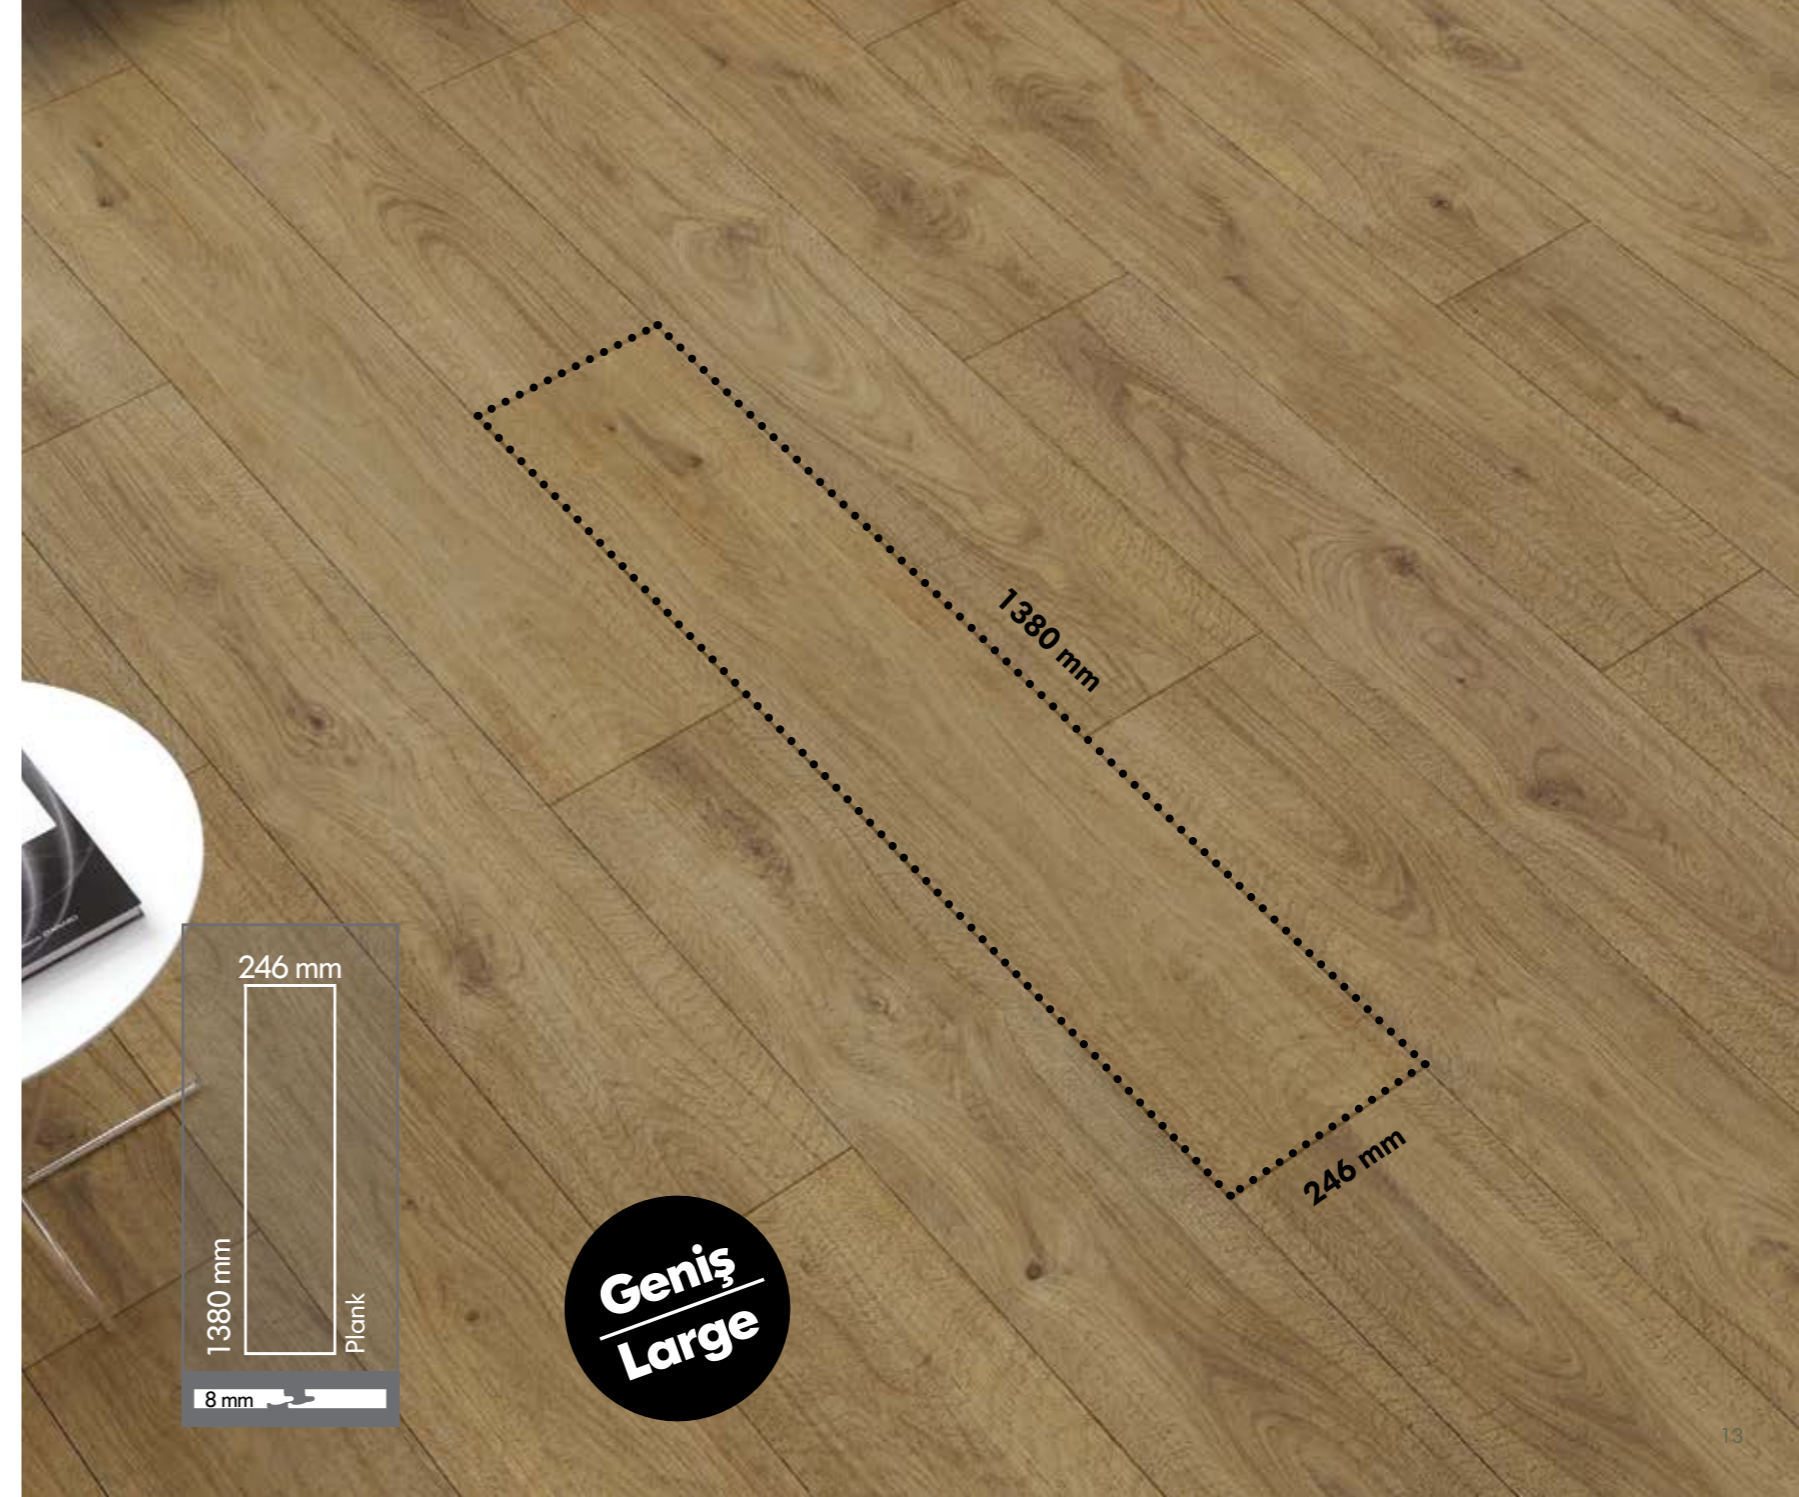

toskana

Natura

Large Serisi

Aradığı sıcaklığı evinde bulanlara...

Sıcakkanlı insanlar, kalbinde sevdikleri için geniş bir yer açar. Toskana Large'ın geniş formu, evinde ahşabın sıcaklığını hissetmek isteyenler için tasarlandı.

Cosiness chasers...

There is always room in the heart of a friendly people for their beloved ones. Wide form of Toskana Large was designed for those who like to feel warmth of the wood.